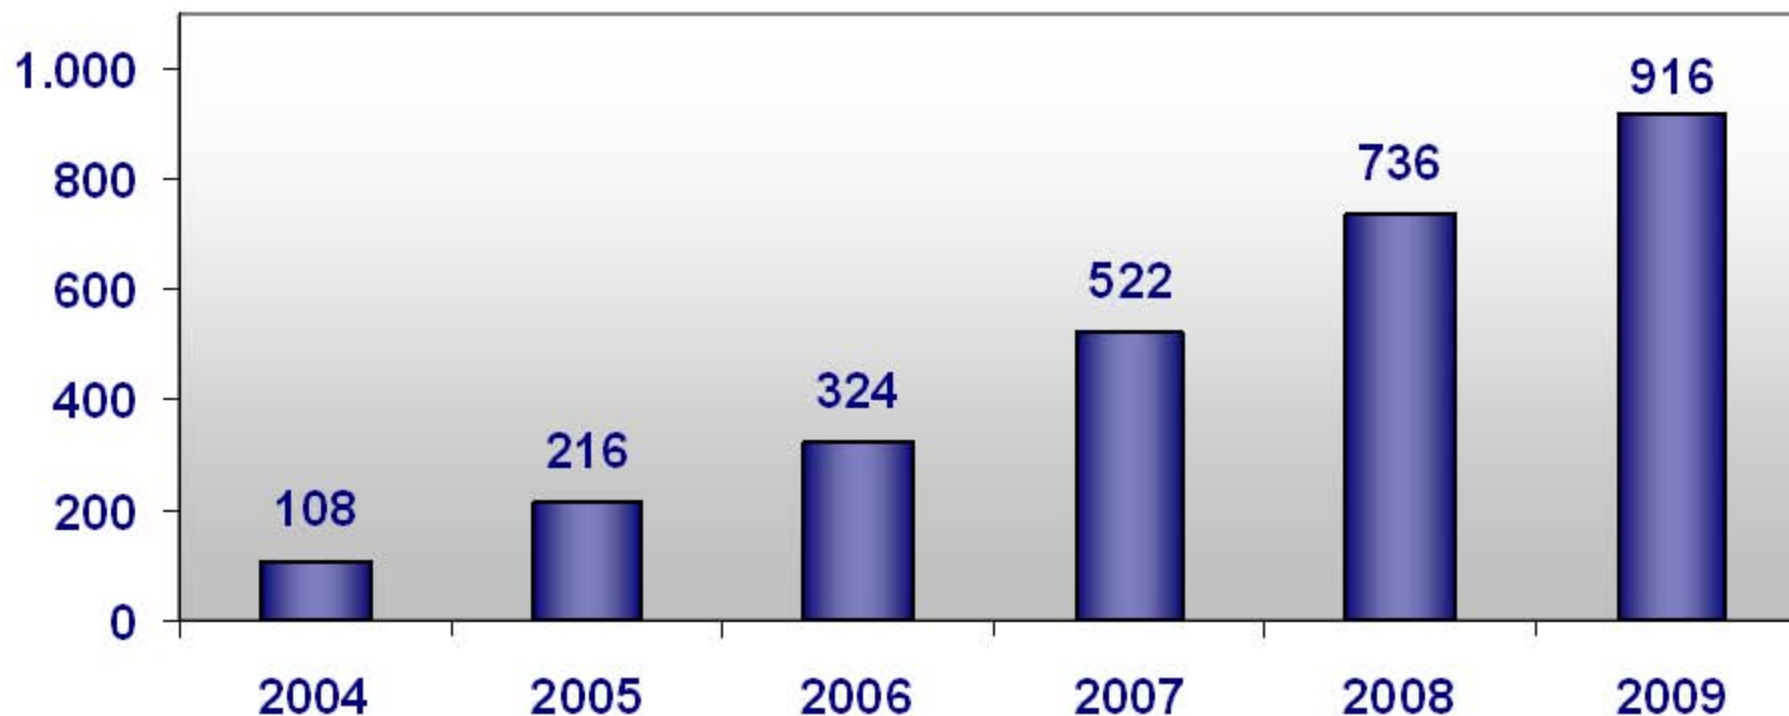

Acumulado de Tm CO2 compensadas por árboles reforestados

NOTA: United Nations Environment Programme, "en un año, un árbol inhala un promedio de 12 kg de CO2"
<http://www.unep.org/billiontreecampaign/spanish/FactsFigures/FastFacts/index.asp>